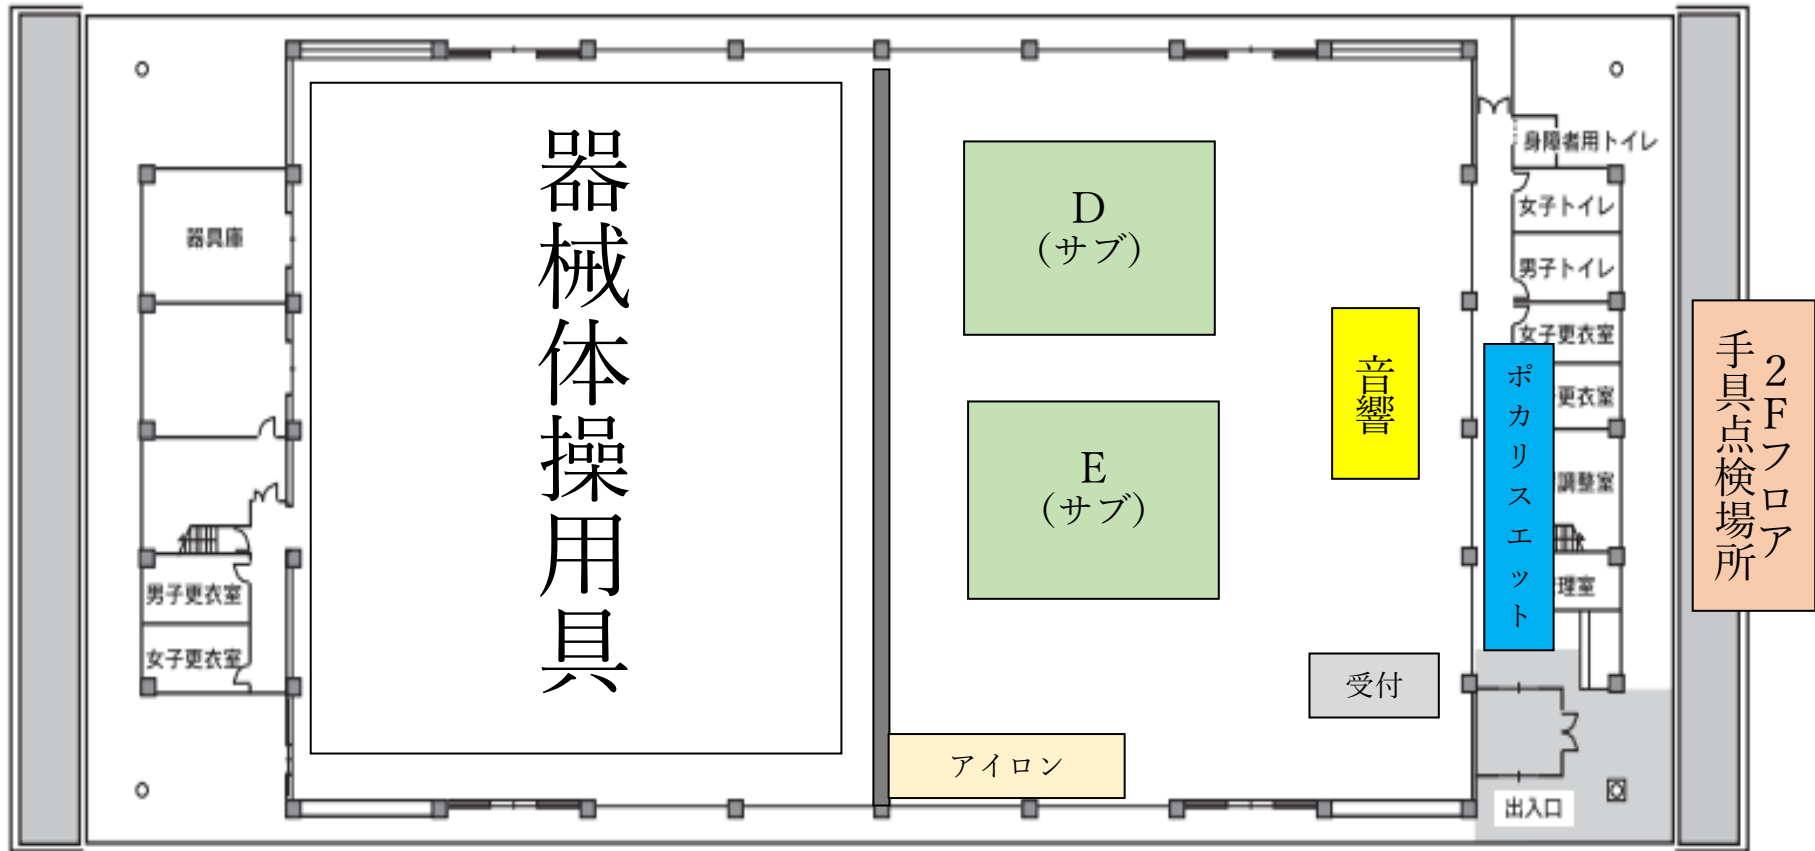

ホワイトリング サブアリーナ(練習会場) 会場図

注；サブアリーナには、クーラーはありません。

※床面積 約 2,300 m² (約 64m × 約 36m)